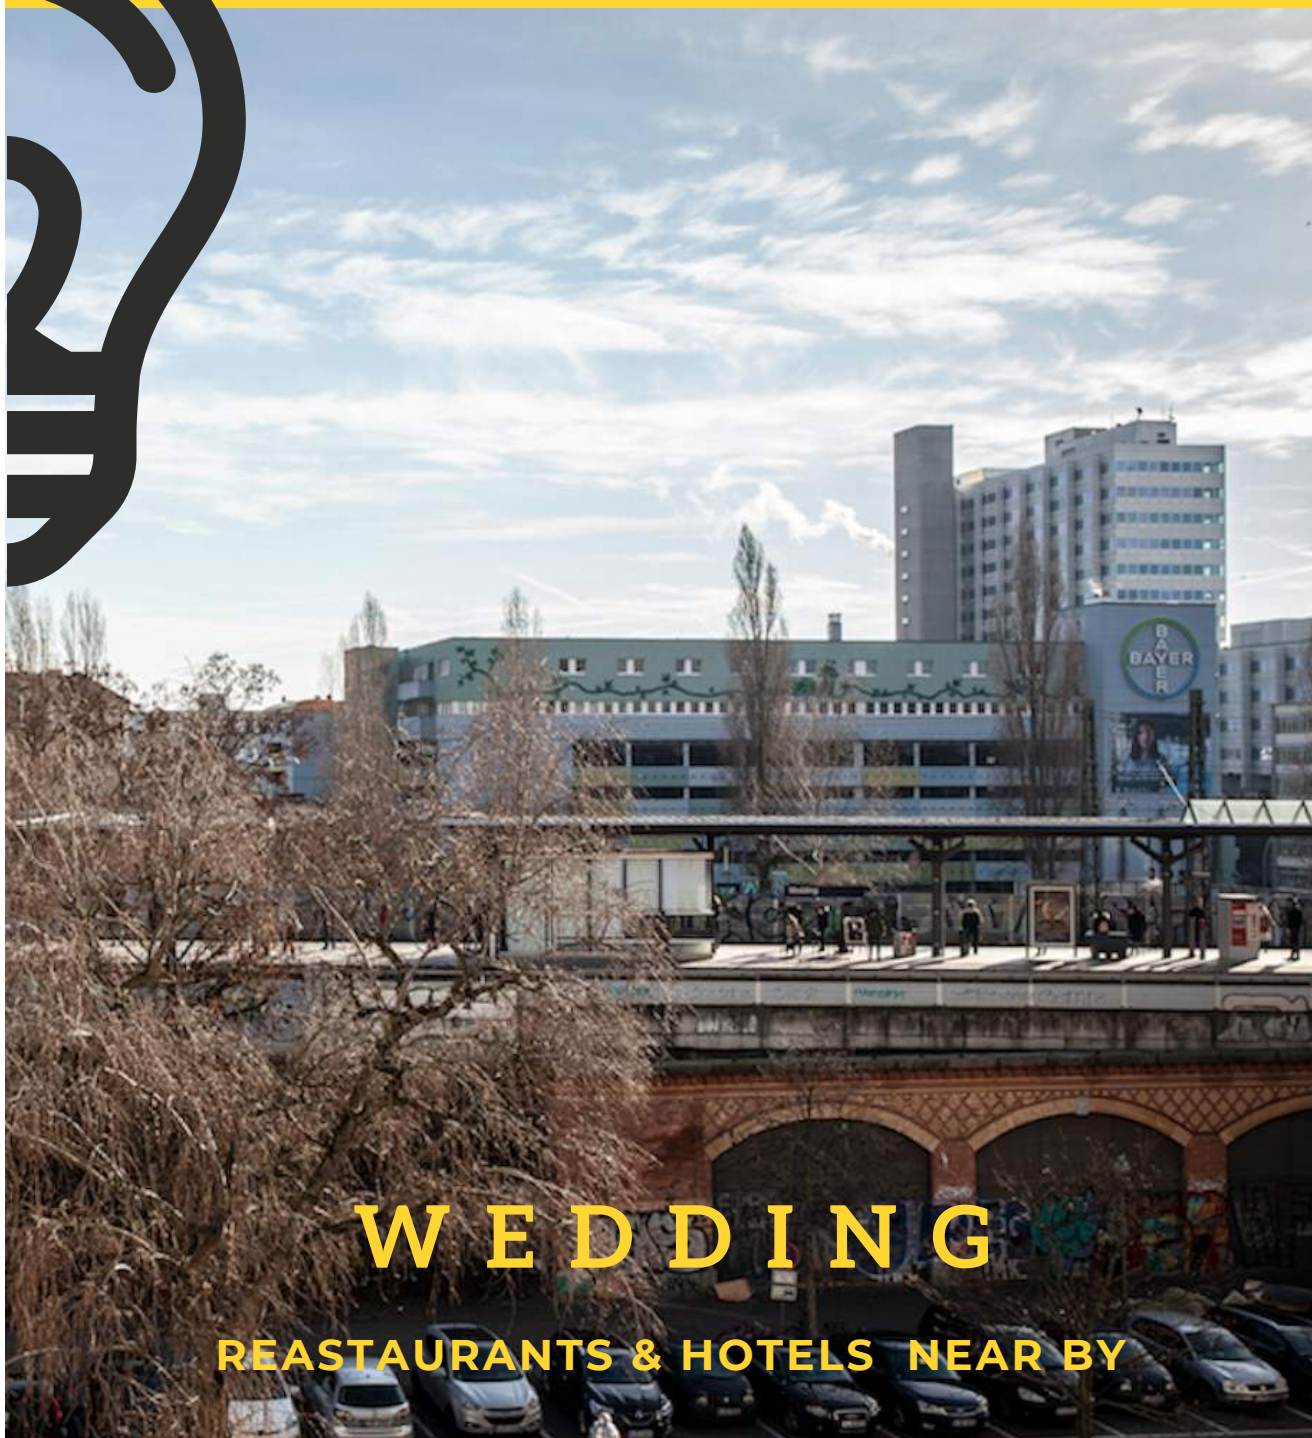

BRICKBASE BERLIN LOCAL GUIDE

WEDDING

RESTAURANTS & HOTELS NEAR BY

ANREISE

ANREISE PER FLUGZEUG

Flughafen Tegel oder TXL ist der am nächsten gelegene Flughafen

Anreise vom Flughafen Tegel / TXL, ab 20 min.

mit öffentlichen Verkehrsmitteln - [Link to Google Maps](#) :